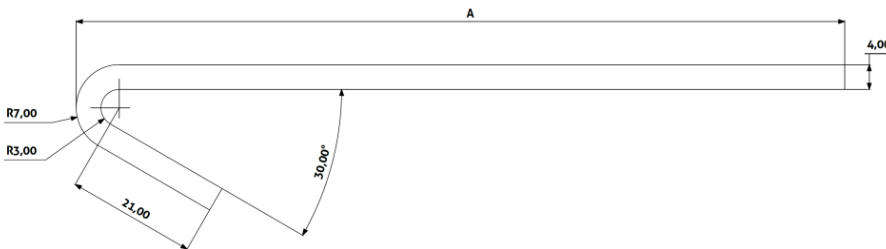

## Montáž:

Drát ukotvíme hákem do stropu pomocí závěsného kolíku. Další možností je drát přichytit na svorku nosníku, která je upevněna na ocelové traverze. Rovnou stranu nasuneme do dvojité pérové svorky, nebo jednopera, které je součástí produktu určeného pro následné zavěšení profilu, což umožňuje jednoduché a rychlé vyrovnání konstrukce.

## Technický výkres:

Kód	Produkt	Váha	A
TMD-2927	Drát s hákem – 0125 mm	0,0142 kg	125 mm
TMD-1274	Drát s hákem – 0250 mm	0,0258 kg	250 mm
TMD-2824	Drát s hákem – 0375 mm	0,0375 kg	375 mm
TMD-2831	Drát s hákem – 0500 mm	0,0491 kg	500 mm
TMD-2905	Drát s hákem – 0750 mm	0,0723 kg	750 mm
TMD-2988	Drát s hákem – 1000 mm	0,0958 kg	1000 mm
TMD-3012	Drát s hákem – 1200 mm	0,1142 kg	1200 mm
TMD-2938	Drát s hákem – 1500 mm	0,1422 kg	1500 mm
TMD-3044	Drát s hákem – 2000 mm	0,1887 kg	2000 mm
TMD-0926	Drát s hákem – 2500 mm	0,2353 kg	2500 mm
TMD-2218	Drát s hákem – 3000 mm	0,2818 kg	3000 mm